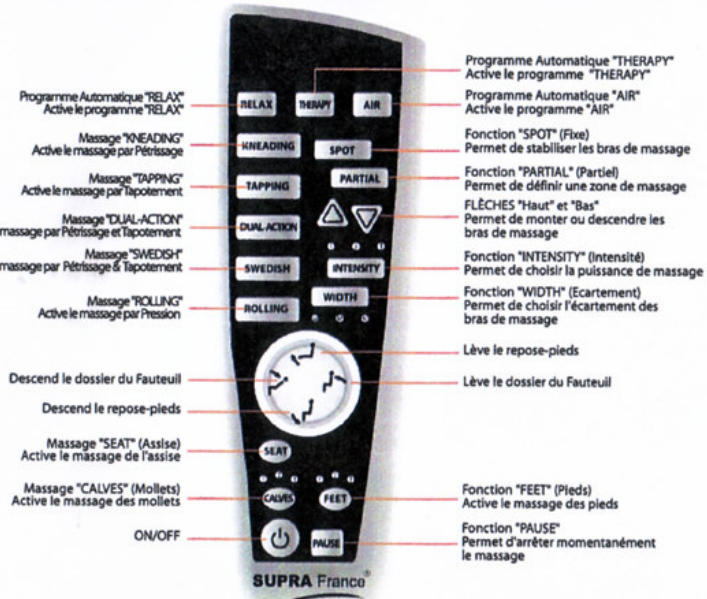

UTILISATION SIMPLE, POUR
UNE MEILLEURE EFFICACITÉ
Désormais, vous ne vous
perdrez plus dans l'utilisation
de la télécommande.

Fauteuil de Massage SP 9600

Simplicité - Qualité - Efficacité

Caractéristiques

Référence	SP 9600
Voltage	240V
Puissance	150W
Fréquence	50Hz
Dimension Fauteuil droit	136X75X115cm
Dimension Fauteuil allongé	200X75X70cm

Classe Espace Beauté

sur rendez-vous
du lundi au samedi

06 11 98 05 55